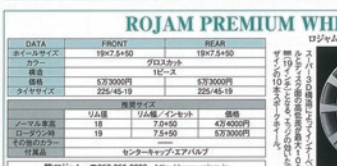

19 inch 1P

ROJAM PREMIUM WHEELS Slave

ロジム プレミアムホイール スレイヴ