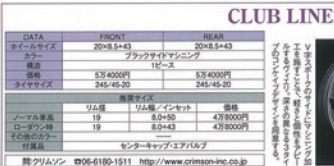

### CLUB LINEA ROSSI FF

クラブリア ロッソ FF

DATA	FRONT	REAR	
ホイールサイズ	20x8.5+43	20x8.5+43	
カラー	ダークグリア		
構造	1PC-ス		
価格	57,200円	57,200円	
タイヤサイズ	245-45-20	245-45-20	
推奨サイズ			
ノーマル車高	リム幅	リム幅/インセット	価格
ロードアング	20	8.0+50	47,900円
その他のカラー	リム幅		
付属品	センターキャップ/エアバルブ		

### CLUB LINEA VIERI FF

クラブリア ヴィリエー FF

DATA	FRONT	REAR	
ホイールサイズ	20x8.5+43	20x8.5+43	
カラー	ブラックサットマシニング		
構造	1PC-ス		
価格	57,400円	57,400円	
タイヤサイズ	245-45-20	245-45-20	
推奨サイズ			
ノーマル車高	リム幅	リム幅/インセット	価格
ロードアング	19	8.0+50	47,900円
その他のカラー	リム幅		
付属品	センターキャップ/エアバルブ		