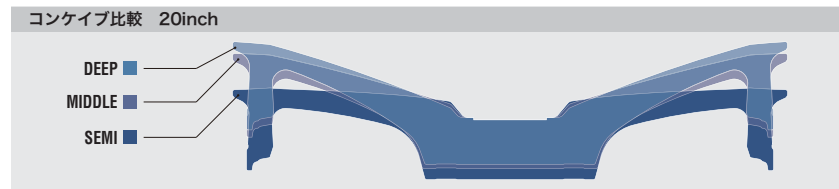

さらに詳しい情報は こちらからアクセス!

SR : STEP RIM

ブラッシュド SR 21 (ディープコンケイブ)

トランスグレーポリッシュ SR 20 (ミドルコンケイブ)

マットブラック SR 19 (セミコンケイブ)

SPECIFICATIONS 21inch 2PIECE/REVERSE STEP RIM

Table with columns for Disk Color, Wheel Type, Size, and Rim Specifications (Standard/Deep Rim).

Table with columns for Size, Standard Odisk, and Deep Rim Wdisk.

●カラー: マットブラック(MBL)/トランスグレーポリッシュ(TGP)/ブラッシュド(BRU) ●付属品: センターキャップ(ブラック/1個、エアバルブ/1個(V41C))

Optional Items ■センターキャップ(シルバー) 同価格 ■センターキャップ(レッド) 同価格

Repair Parts ■№120224 センターキャップ ¥3,300/1個 (ブラック) ■№120246 センターキャップ ¥3,300/1個 (シルバー)

SPECIFICATIONS 20inch 2PIECE/REVERSE STEP RIM

Table with columns for Disk Color, Wheel Type, Size, and Rim Specifications (Standard/Deep Rim).